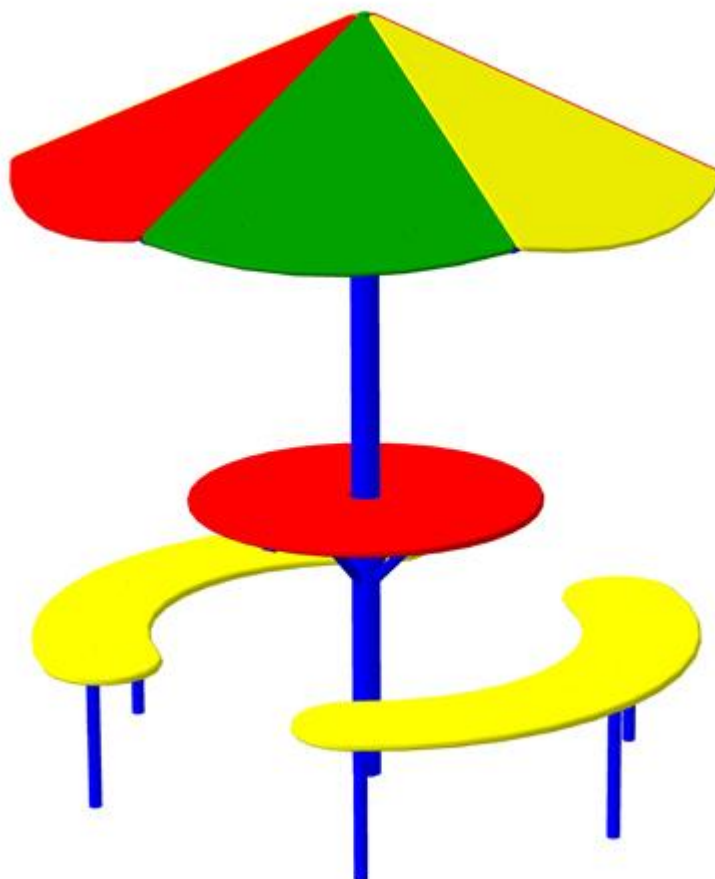

19 424 руб.

**МФ-20.1 Стол со скамьей**

Длина: 1790

Ширина: 1870

Высота: 800

Материал: Влагостойкая фанера, металлическая труба

21 239 руб.

**МФ-21 Лесенка-лаз «Цветок»**

Длина: 1400

Ширина: 650

Высота: 700

Материал: Металл, влагостойкая фанера

10 740,50р. руб.

**МФ-22 Информационный щит**

**Длина:** 860

**Ширина:** 50

**Высота:** 2150

**Материал:** Влагостойкая фанера, металлическая труба

**6 610** руб.

**МФ-24 Стол с навесом**

Длина: 1765

Ширина: 1765

Высота: 1980

Материал: Металл, влагостойкая фанера