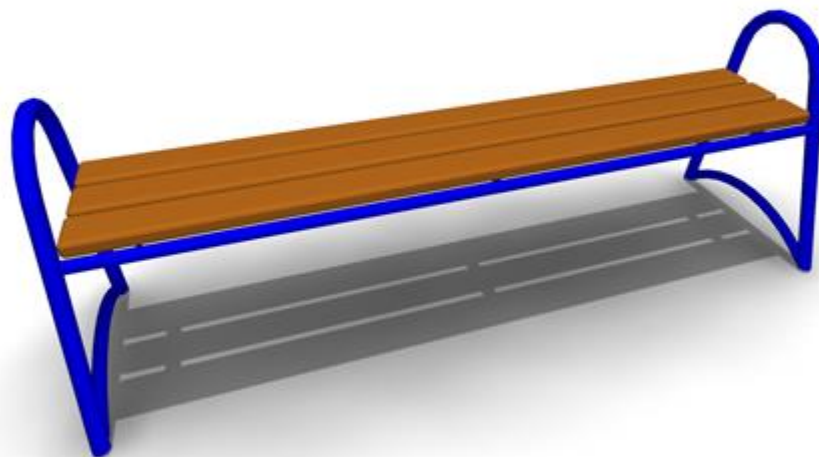

МФ-06.1 Лавочка

Длина: 2085

Ширина: 655

Высота: 745

Материал: Влагостойкая фанера, металлическая труба

5 913 руб.