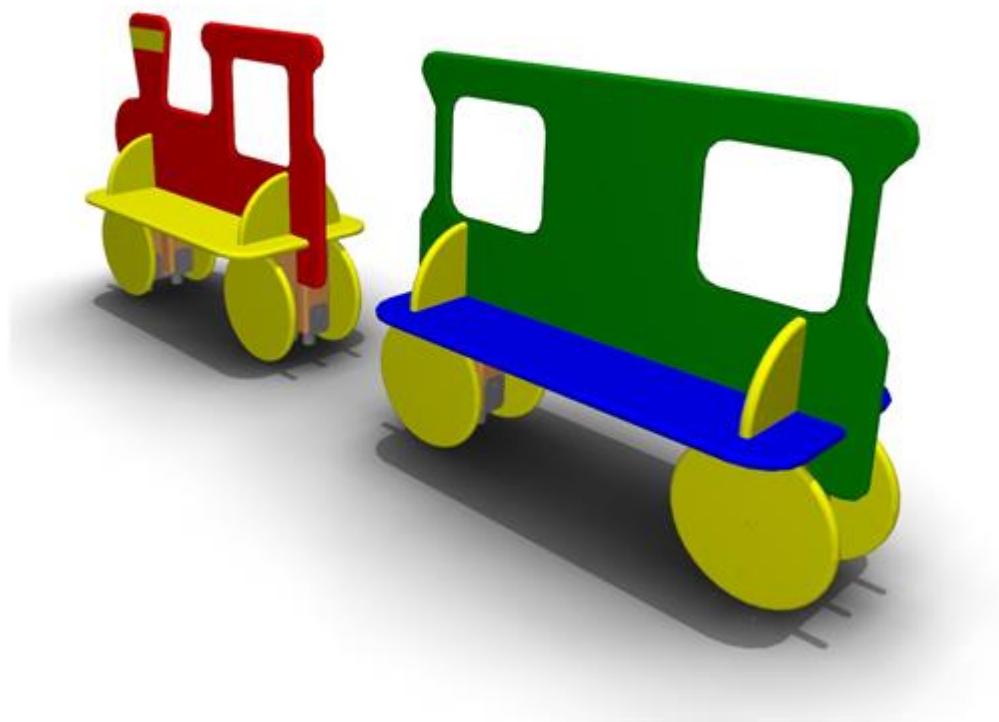

Материал: Влагостойкая фанера, металлическая труба

9 624 руб.

**МФ-05.4 Лавочка детская «Крокодил»**

Длина: 2485

Ширина: 625

Высота: 590

Материал: Металл, влагостойкая фанера

10 064 руб.

**МФ-05.5 Лавочка детская «Паровозик с вагончиком»**

Длина: 2815

Ширина: 525

Высота: 975

Материал: Влагостойкая фанера, металл

12 132 руб.

**МФ-05.6 Лавочка**

Длина: 1555