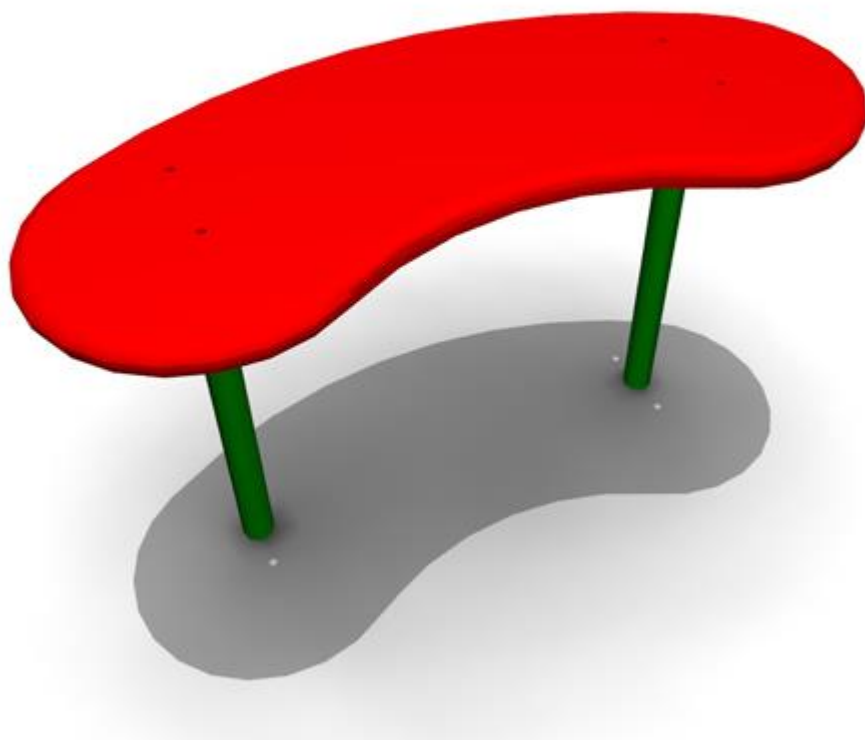

**Высота:** 2150

**Материал:** Влагостойкая фанера, металлическая труба

**6 610** руб.

**МФ-24 Стол с навесом**

Длина: 1765

Ширина: 1765

Высота: 1980

Материал: Металл, влагостойкая фанера

29 811 руб.

**МФ-28 Лавочка**

Длина: 600

Ширина: 275

Высота: 300

Материал: Металл, влагостойкая фанера

2 745 руб.

**МФ-31 Урна**