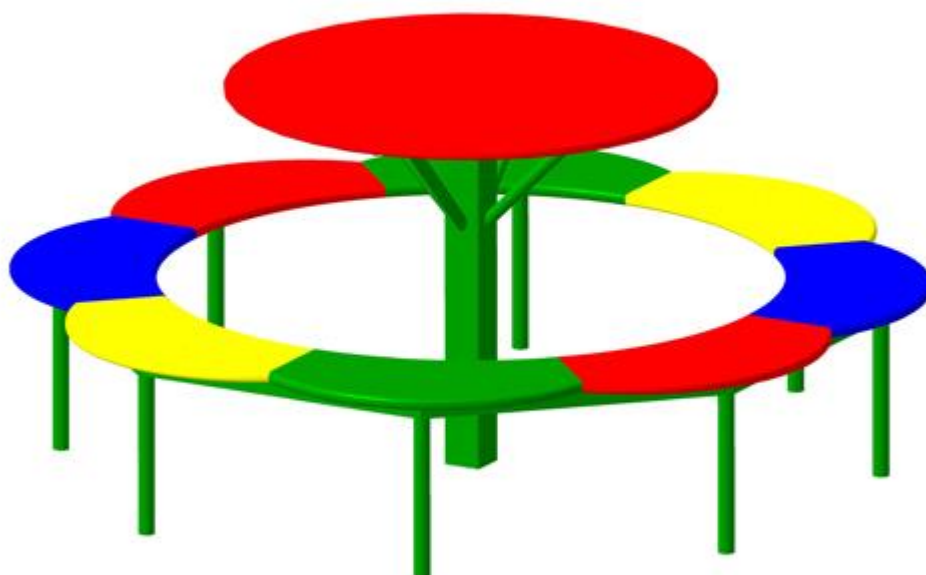

МФ-20.1 Стол со скамьей

Длина: 1790

Ширина: 1870

Высота: 800

Материал: Влагостойкая фанера, металлическая труба

21 239 руб.