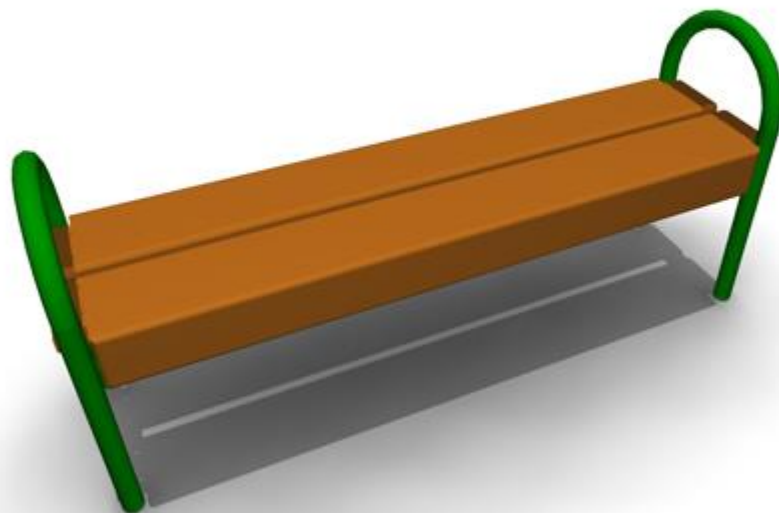

**МФ-01 Лавочка**

Длина: 1500

Ширина: 340

Высота: 450

Материал: Дерево, металлическая труба

3 490 руб.

**МФ-01.1 Лавочка**

Длина: 1950

Ширина: 340

Высота: 450

Материал: Дерево, металлическая труба

4 955 руб.

**МФ-02 Лавочка**

Длина: 1500

Ширина: 380

Высота: 680

Материал: дерево, металлическая труба

4 471 руб.

**МФ-02.1 Лавочка**

Длина: 2000

Ширина: 385

Высота: 660

Материал: металлическая труба, дерево

5 758 руб.