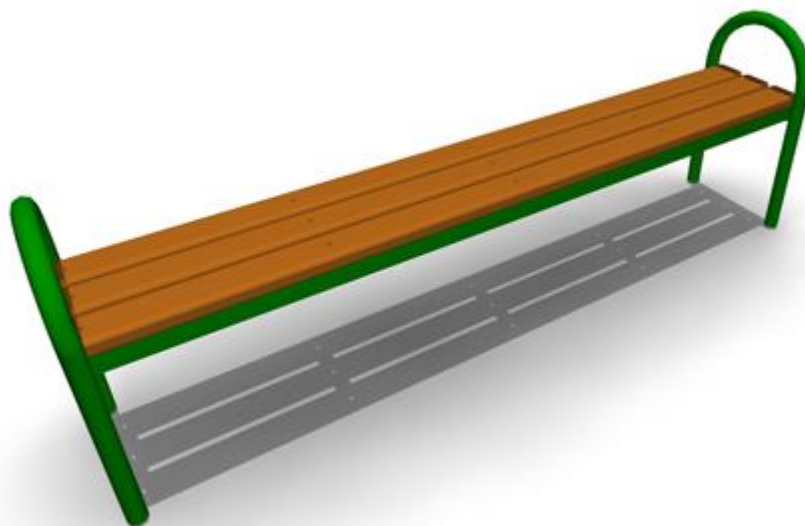

**МФ-01 Лавочка**

Длина: 1500

Ширина: 340

Высота: 450

Материал: Дерево, металлическая труба

3 490 руб.

**МФ-01.1 Лавочка**

Длина: 1950

Ширина: 340

Высота: 450

Материал: Дерево, металлическая труба

4 955 руб.

**МФ-02 Лавочка**

Длина: 1500

Ширина: 380

Высота: 680

Материал: дерево, металлическая труба

4 471 руб.

**МФ-02.1 Лавочка**

Длина: 2000

Ширина: 385

Высота: 660

Материал: металлическая труба, дерево

5 758 руб.