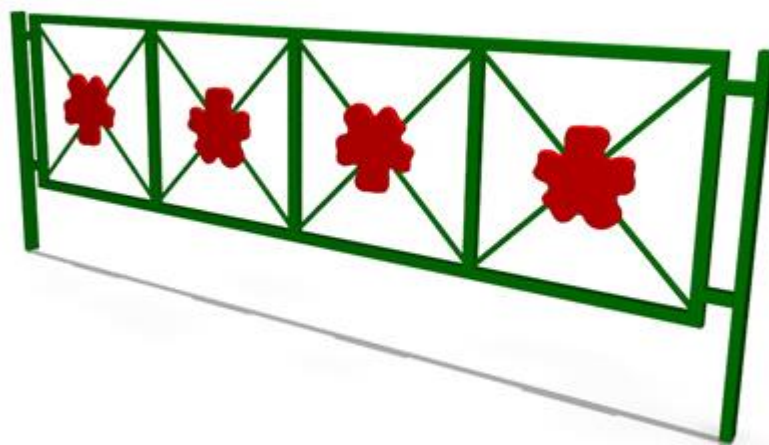

Материал: Влагостойкая фанера, металлическая труба

20 139 руб.

**МФ-10.3 Стол со скамьями**

Длина: 3295

Ширина: 1915

Высота: 625

Материал: Влагостойкая фанера, металлическая труба

26 512 руб.