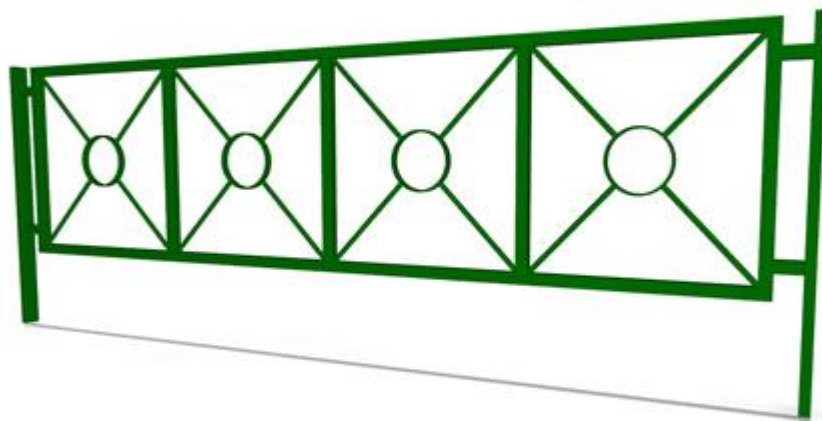

Ширина: 40

Высота: 705

Материал: металлическая труба

2 803,50р. руб.

**МФ-13 Ограждение**

Длина: 2000

Ширина: 40

Высота: 700

Материал: металлическая труба

2 930 руб.

**МФ-14 Ограждение**

Длина: 2000

Ширина: 50

Высота: 705

Материал: металлическая труба

4 666,50р. руб.