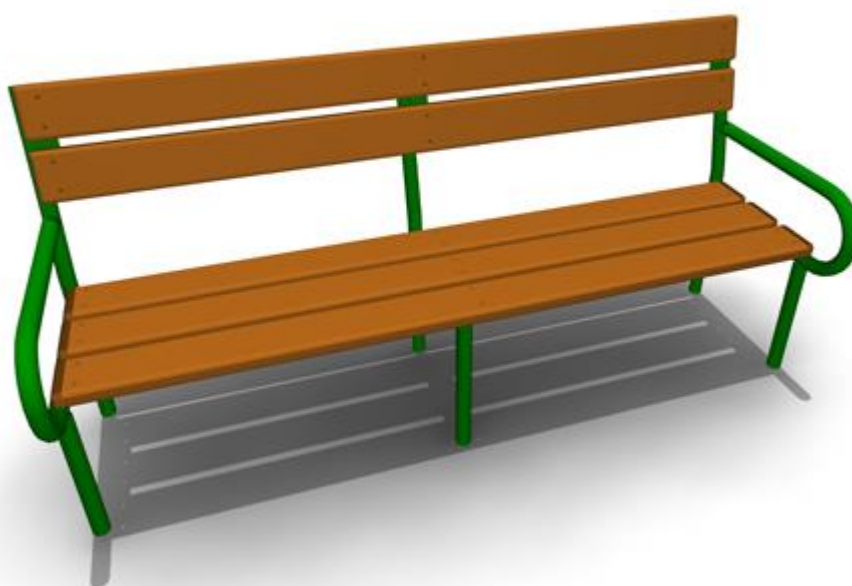

Материал: дерево, металлическая труба

4 471 руб.

**МФ-02.1 Лавочка**

Длина: 2000

Ширина: 385

Высота: 660

Материал: металлическая труба, дерево

5 758 руб.

**МФ-03 Лавочка**

Длина: 1535

Ширина: 715

Высота: 955

Материал: Металлическая труба, влагостойкая фанера

7 957 руб.

**МФ-03.1 Лавочка**

Длина: 1985

Ширина: 715

Высота: 955

Материал: Влагостойкая фанера, металлическая труба

7 938 руб.

**МФ-04 Лавочка детская**

Длина: 1230

Ширина: 465

Высота: 875