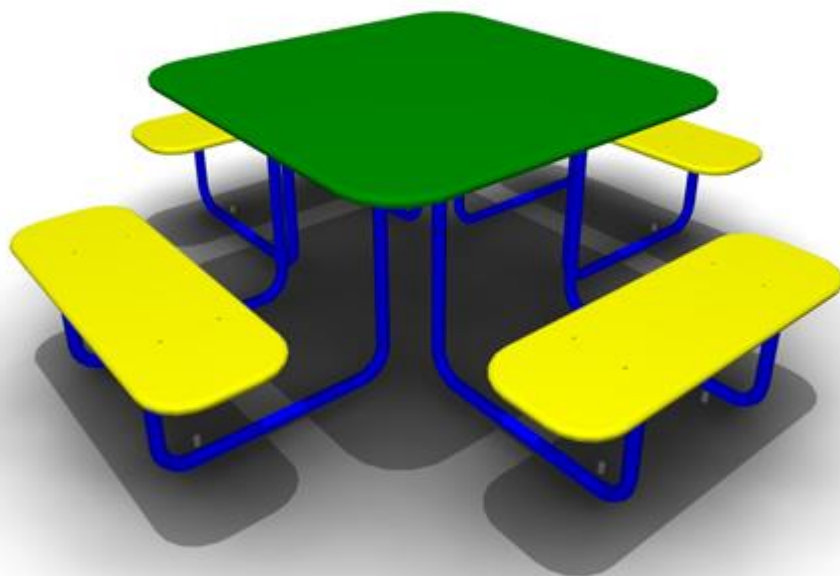

Ширина: 1550

Высота: 620

Материал: Влагостойкая фанера, металлическая труба

11 246 руб.

**МФ-10.2 Стол со скамьями**

Длина: 1915

Ширина: 1915

Высота: 620