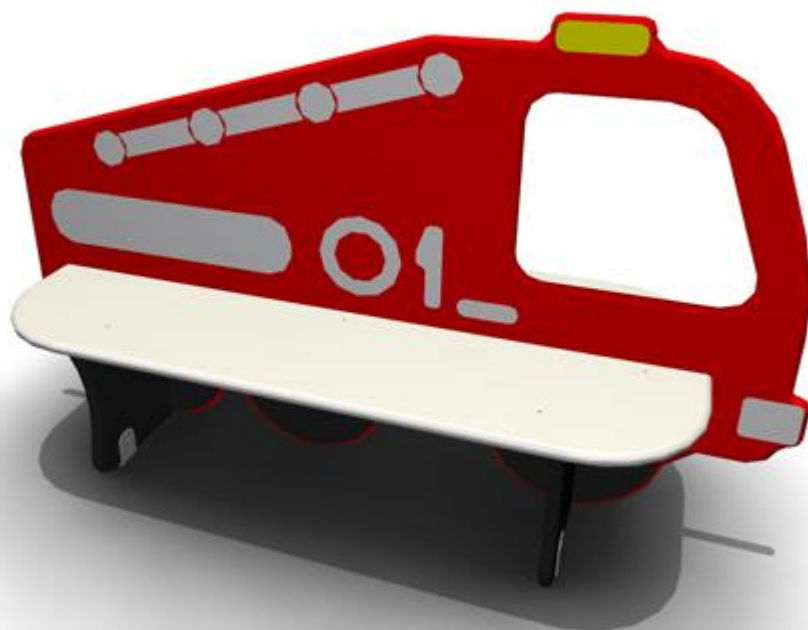

Ширина: 600

Высота: 680

Материал: Металл, влагостойкая фанера

9 624 руб.

**МФ-05.7 Лавочка детская**

Длина: 1000

Ширина: 670

Высота: 770

Материал: Влагостойкая фанера, металлическая труба

6 850 руб.

**МФ-05.8 Лавочка детская «Щенок»**

Длина: 1260

Ширина: 725

Высота: 1025

Материал: Металл, влагостойкая фанера

13 100 руб.