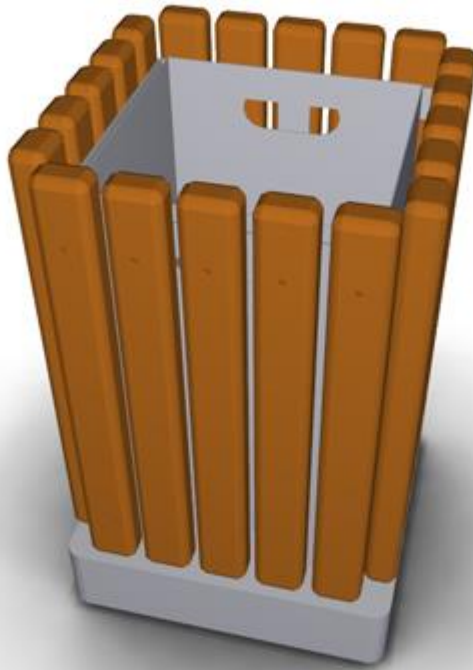

Материал: Влагостойкая фанера, металлическая труба

5 913 руб.

**МФ-07 Лавочка полукруглая**

Длина: 2175

Ширина: 675

Высота: 450

Материал: металлическая труба, дерево

8 931 руб.