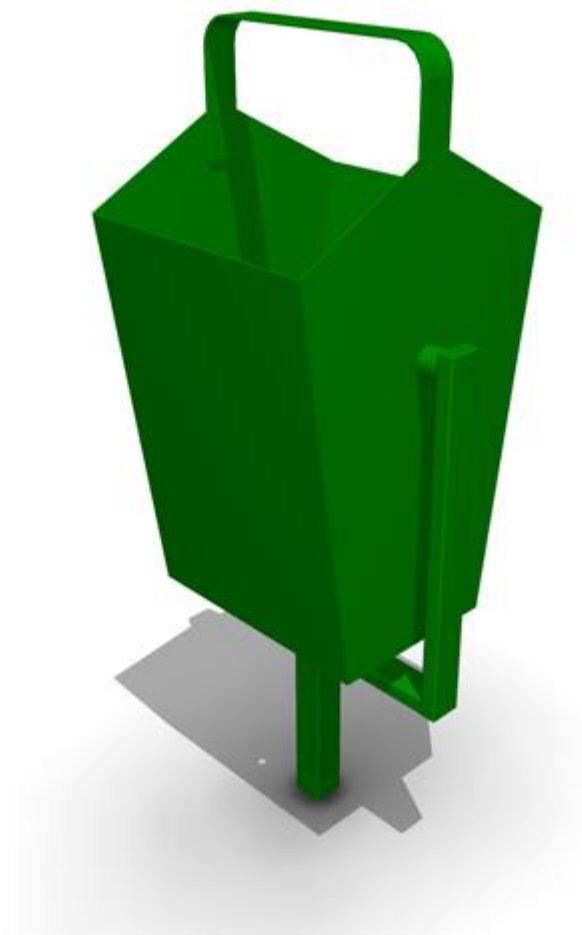

29 811 руб.

**МФ-28 Лавочка**

Длина: 600

Ширина: 275

Высота: 300

Материал: Металл, влагостойкая фанера

2 745 руб.

**МФ-31 Урна**