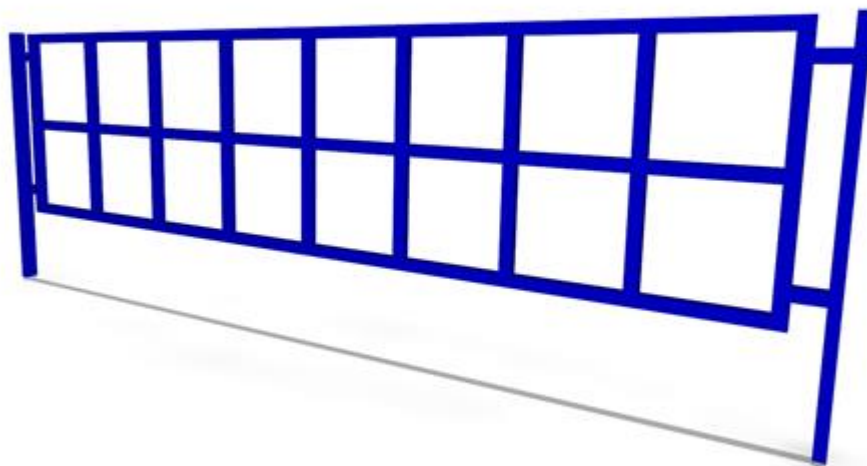

МФ-13 Ограждение

Длина: 2000

Ширина: 40

Высота: 700

Материал: металлическая труба

2 930 руб.