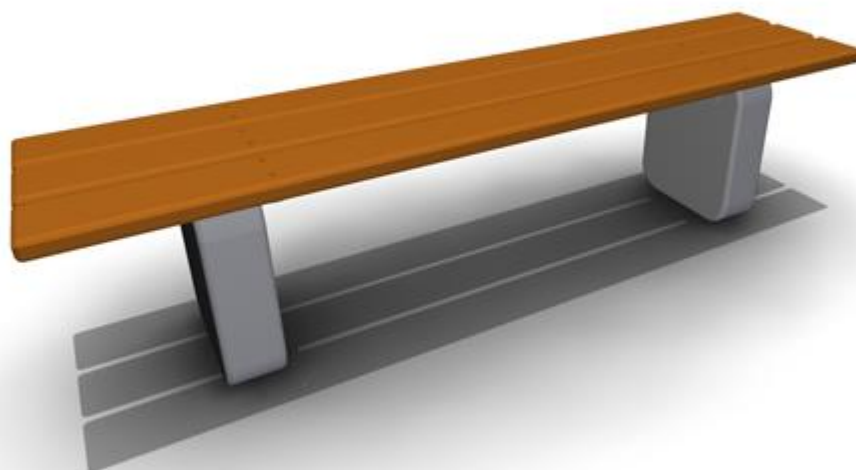

Материал: фибробетон

4 157 руб.

**МФ-17 Скамья из фибробетона со спинкой**

Длина: 1950

Ширина: 700

Высота: 945

Материал: фибробетон, дерево

10 163 руб.