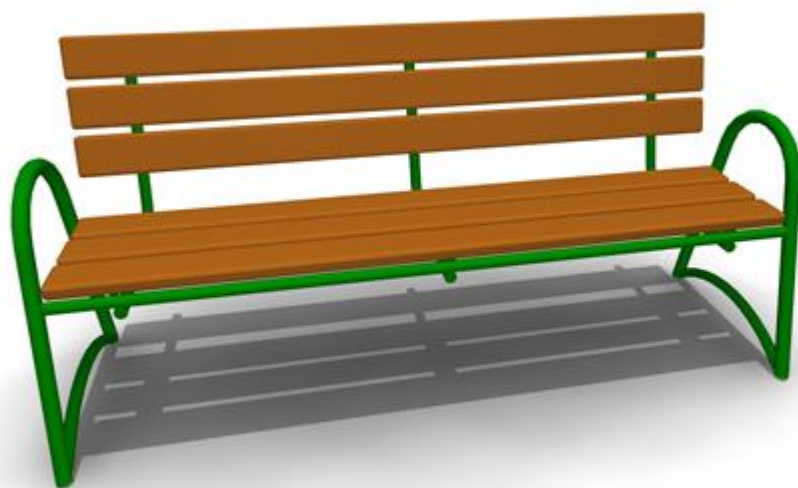

**МФ-05.9 Лавочка детская «Машина»**

Длина: 1580

Ширина: 625

Высота: 940

Материал: Металл, влагостойкая фанера

9 921 руб.

**МФ-06 Диван**

Длина: 2085