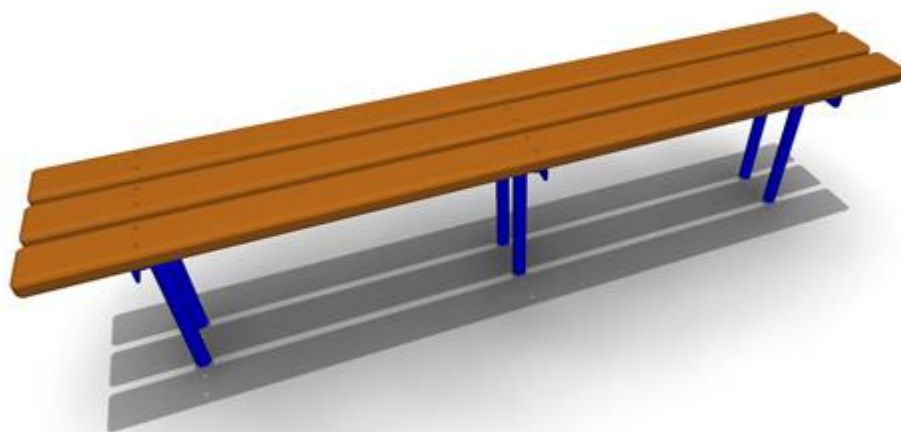

**МФ-01 Лавочка**

Длина: 1500

Ширина: 340

Высота: 450

Материал: Дерево, металлическая труба

3 490 руб.

**МФ-01.1 Лавочка**

Длина: 1950

Ширина: 340

Высота: 450

Материал: Дерево, металлическая труба

4 955 руб.

**МФ-02 Лавочка**

Длина: 1500

Ширина: 380

Высота: 680

Материал: дерево, металлическая труба

4 471 руб.

**МФ-02.1 Лавочка**

Длина: 2000

Ширина: 385

Высота: 660

Материал: металлическая труба, дерево

5 758 руб.