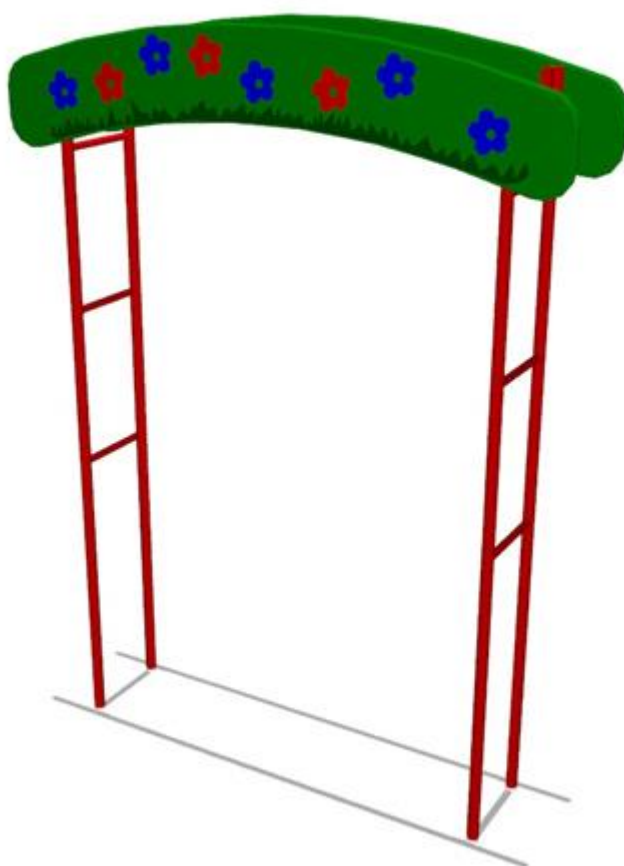

**МФ-17.1 Скамья из фибробетона без спинки**

Длина: 1950

Ширина: 450

Высота: 470

Материал: фибробетон, дерево

8 590 руб.

**МФ-18**

Длина: 1685

Ширина: 1685

Высота: 2495

Материал: Металл, труба вгп, металлический уголок, влагостойкая фанера

15 366 руб.

**МФ-19**

Длина: 1800

Ширина: 430

Высота: 2125