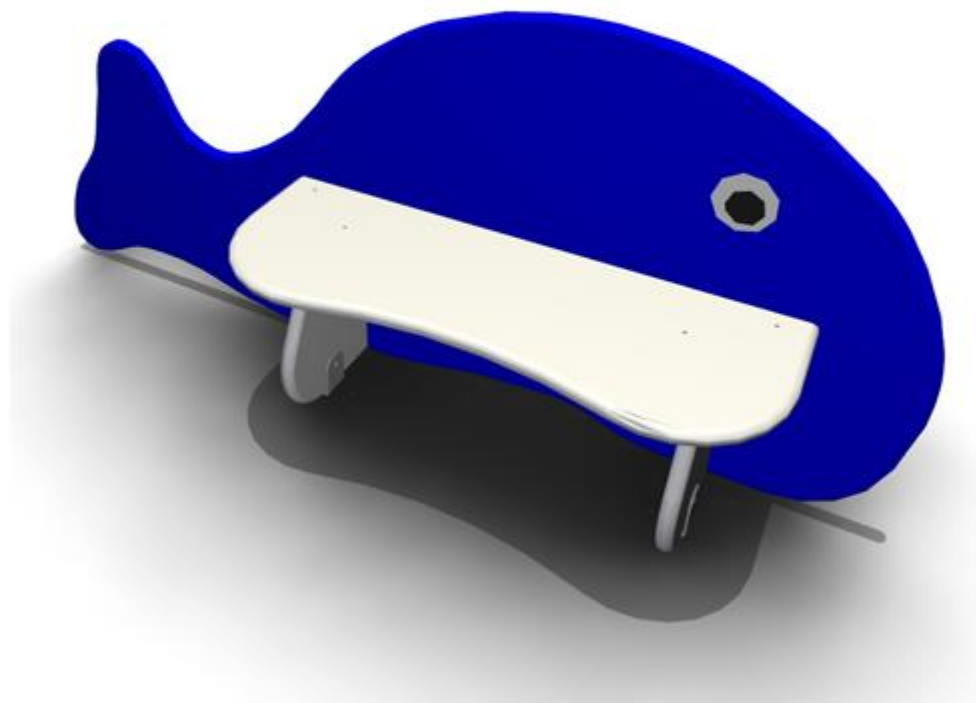

Материал: Влагостойкая фанера, металлическая труба

9 624 руб.

**МФ-05.4 Лавочка детская «Крокодил»**

Длина: 2485

Ширина: 625

Высота: 590

Материал: Металл, влагостойкая фанера

10 064 руб.

**МФ-05.5 Лавочка детская «Паровозик с вагончиком»**

Длина: 2815

Ширина: 525

Высота: 975

Материал: Влагостойкая фанера, металл

12 132 руб.

**МФ-05.6 Лавочка**

Длина: 1555

Ширина: 600

Высота: 680

Материал: Металл, влагостойкая фанера

9 624 руб.

**МФ-05.7 Лавочка детская**

Длина: 1000

Ширина: 670

Высота: 770

Материал: Влагостойкая фанера, металлическая труба

6 850 руб.

**МФ-05.8 Лавочка детская «Щенок»**

Длина: 1260

Ширина: 725

Высота: 1025

Материал: Металл, влагостойкая фанера

13 100 руб.